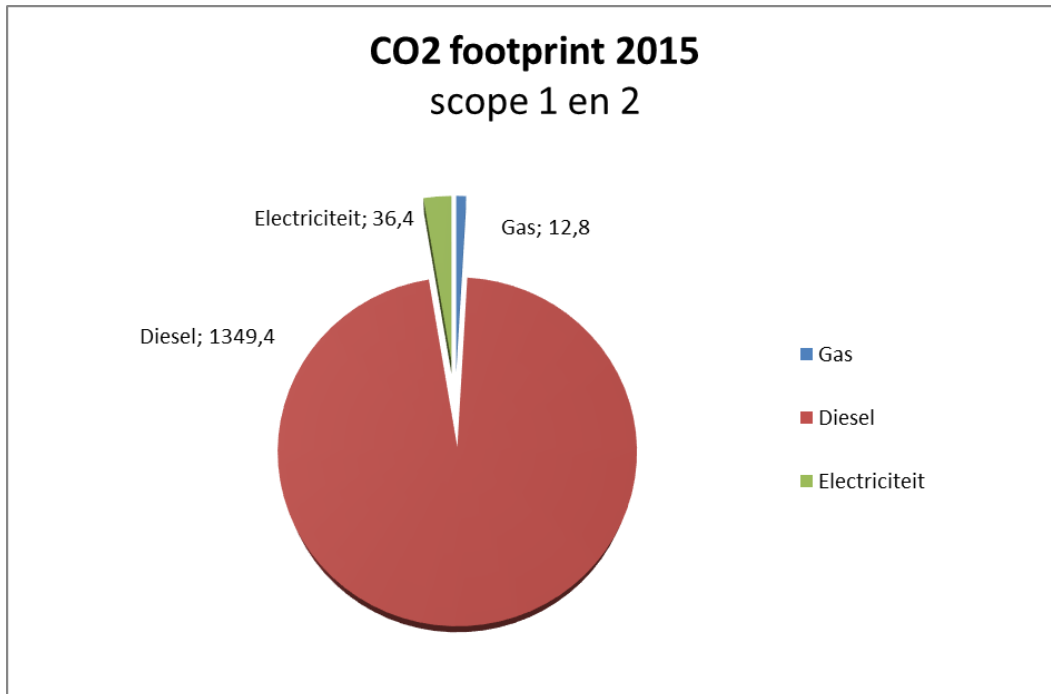

CO2 Footprint

De CO2 footprint voor 2015 is in de onderstaande cirkeldiagram weergegeven. In deze diagram is de uitstoot per medewerker weergegeven.

Bron	Scope	aantal eenheden	aantal gram CO2 per eenheid	uitstoot in ton co2	geïndexeerd per medewerker
Gasverbruik	1	6.784	1884	12,8	0,3
Dieserverbruik	1	417.786	3230	1349,4	32,9
Aspen	1	580	2150	1,2	0,0
Elektriciteit	2	69.182	526	36,4	0,9
Totaal scope 1					
		-	-	1363,5	33,3
Totaal scope 2					
		-	-	36,4	0,9
Totaal scope 1+2					
		-	-	1399,9	34,1

De totaaluitstoot van Out BV in 2015 was 1399,9 ton. Op basis van het aantal medewerkers komt het totaal uit op 34,1 ton per medewerker.